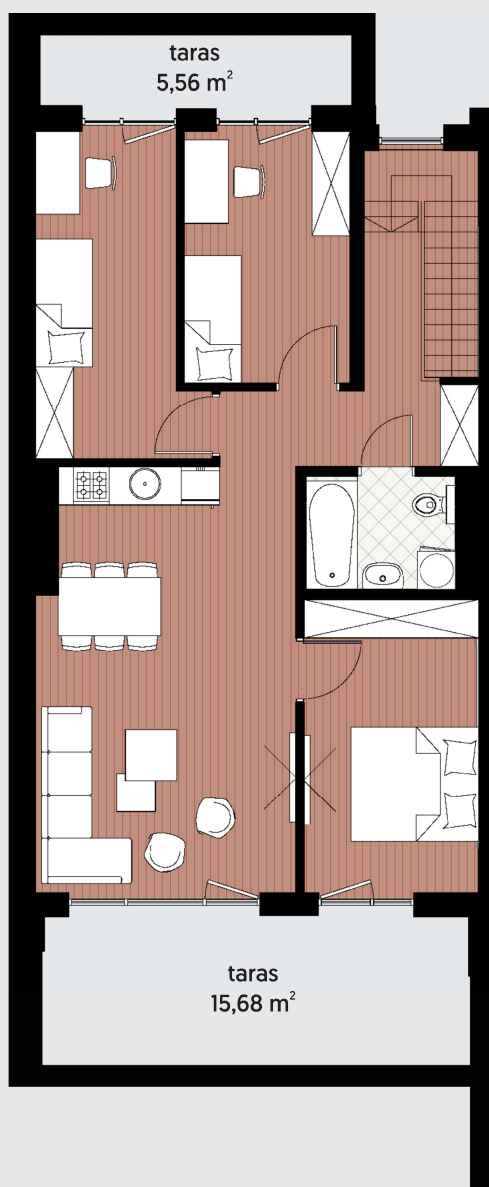

LOFTY ALEKSANDRÓW

Mieszkanie 9 3-pokojowe piętro

1.	Klatka schodowa	11,98 m ²
2.	Komunikacja	7,25 m ²
3.	Pokój 1	10,26 m ²
4.	Pokój 2	11,97 m ²
5.	Łazienka	4,16 m ²
6.	Pokój 3	12,59 m ²
7.	Pokój dzienny z aneksem kuchennym	26,42 m ²

Razem: 84,63 m²
Miejsce postojowe nr 3

Lokalizacja: 95-070 Aleksandrów Łódzki, ul. Piotrkowska 128
www.loftyaleksandrow.pl tel. kontaktowy: 791 070 503 e-mail: wsproyect@gmail.com

97-400 Belchatów, ul. Akcyjowa 13, NIP 769-219-93-80, KRS 0000367557