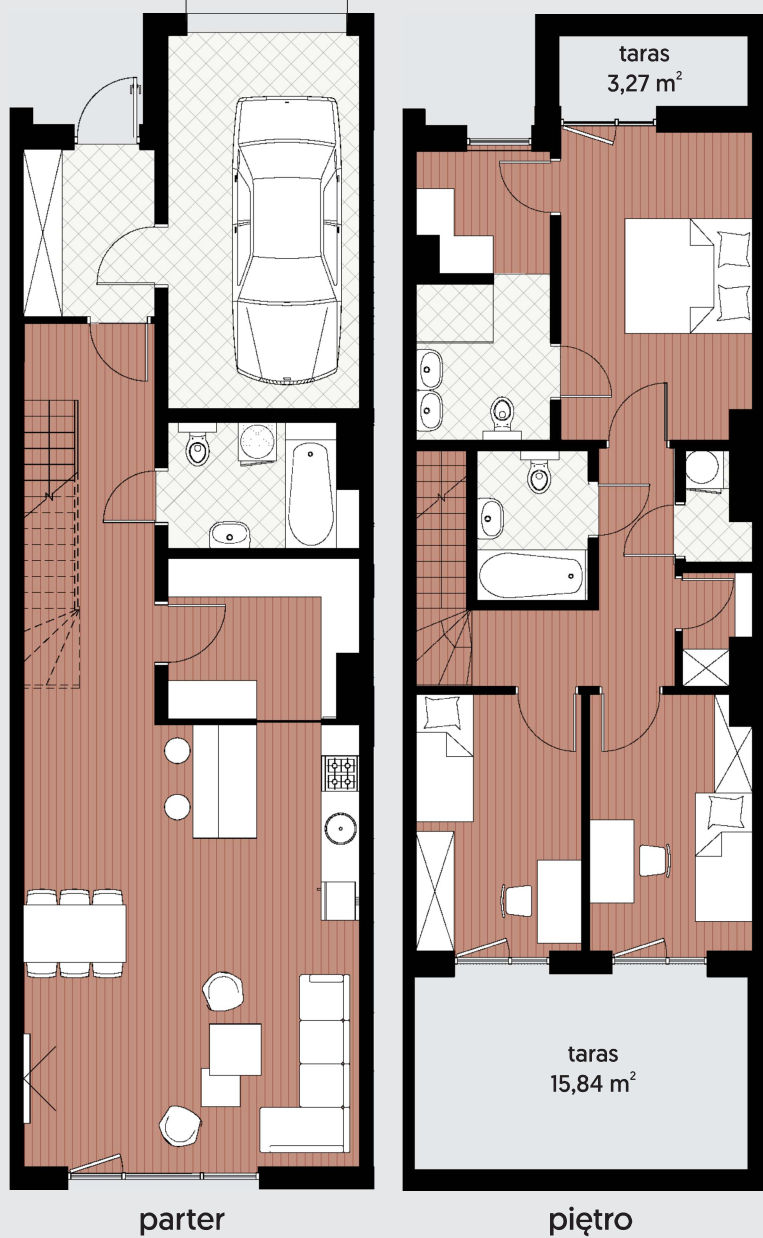

LOFTY ALEKSANDRÓW

mp / podjazd

Mieszkanie 5 4-pokojowe

1.	Przedsiónek	5,34 m ²
2.	Komunikacja	18,25 m ²
3.	Łazienka	5,53 m ²
4.	Spizarnia	7,19 m ²
5.	Pokój dzienny z aneksem kuchennym	36,75 m ²
6.	Garderoba I	3,98 m ²
7.	Pokój I	14,30 m ²
8.	Łazienka	5,17 m ²
9.	Łazienka	4,13 m ²
10.	Pralnia	1,46 m ²
11.	Garderoba 2	1,71 m ²
12.	Pokój 2	10,46 m ²
13.	Pokój 3	10,08 m ²
Razem:		124,35 m²
Ogródek		24,42 m ²
Garaż		17,49 m ²