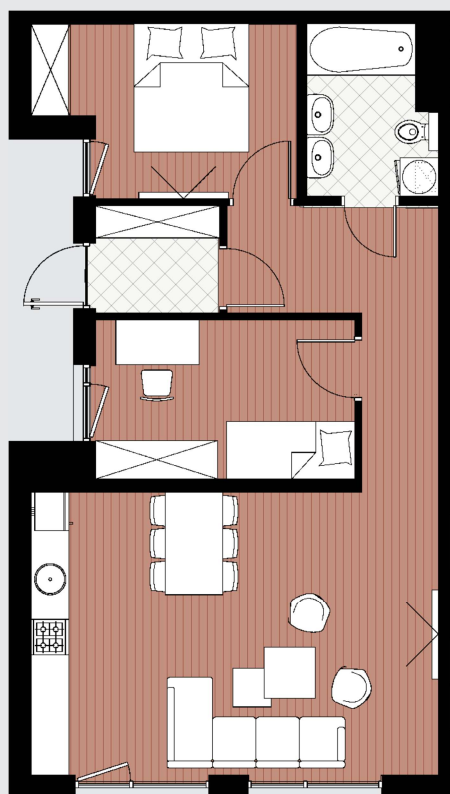

LOFTY ALEKSANDRÓW

Mieszkanie I 3-pokojowe parter

1.	Przedsiónek	3,24 m ²
2.	Komunikacja	8,77 m ²
3.	Pokój 1	10,07 m ²
4.	Pokój 2	10,06 m ²
5.	Łazienka	5,05 m ²
6.	Pokój dzienny z aneksem kuchennym	28,47 m ²